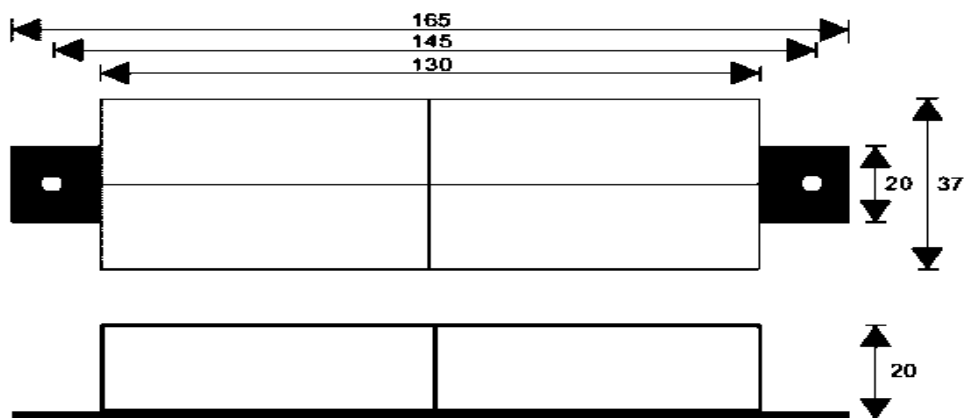

## Datos del Producto

Clave	Descripción	Pieza Caja	Peso (g)	EAN 10	Dimensiones EAN10 (mm)	Peso EAN 10 (g)	EAN 40	Dimensiones EAN40 (mm)	Peso EAN 40 (g)
<b>80354</b>	LEDVANCE DAMP-PROOF LED EMERG 42W/840	6	1600	405807540 1341	1205x82x73	1600	405807540 1358	1210x170x150	9600
<b>80355</b>	LEDVANCE DAMP-PROOF LED EMERG 42W/865	6	1600	405807540 1365	1205x82x73	1600	405807540 1372	1210x170x150	9600
<b>80356</b>	LEDVANCE DAMP-PROOF LED EMERG 60W/840	6	1850	405807540 1396	1505x82x73	1850	405807540 1402	1510x170x150	11100
<b>80357</b>	LEDVANCE DAMP-PROOF LED EMERG 60W/865	6	1850	405807540 1419	1505x82x73	1850	405807540 1426	1510x170x150	11100

## Dimensiones Del Producto

**42W**

**60W**

## Dimensiones de Bateria

**Diagrama Fotométrico**

**Curva Iluminación-Distancia**

**42W**

**60W**