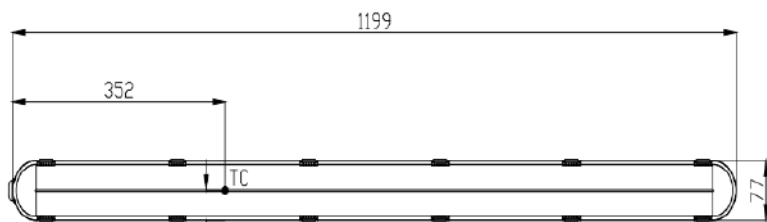

## Datos del Producto

Clave	Descripción	Pieza Caja	Peso (g)	EAN 10	Dimensiones EAN10 (mm)	Peso EAN 10 (g)	EAN 40	Dimensiones EAN40 (mm)	Peso EAN 40 (g)
<b>80354</b>	LEDVANCE DAMP-PROOF LED EMERG 42W/840	6	1600	405807540 1341	1205x82x73	1600	405807540 1358	1210x170x150	9600
<b>80355</b>	LEDVANCE DAMP-PROOF LED EMERG 42W/865	6	1600	405807540 1365	1205x82x73	1600	405807540 1372	1210x170x150	9600
<b>80356</b>	LEDVANCE DAMP-PROOF LED EMERG 60W/840	6	1850	405807540 1396	1505x82x73	1850	405807540 1402	1510x170x150	11100
<b>80357</b>	LEDVANCE DAMP-PROOF LED EMERG 60W/865	6	1850	405807540 1419	1505x82x73	1850	405807540 1426	1510x170x150	11100

## Dimensiones Del Producto

**42W**

**60W**

## Dimensiones de Bateria

**Diagrama Fotométrico**

**Curva Iluminación-Distancia**

**42W**

**60W**