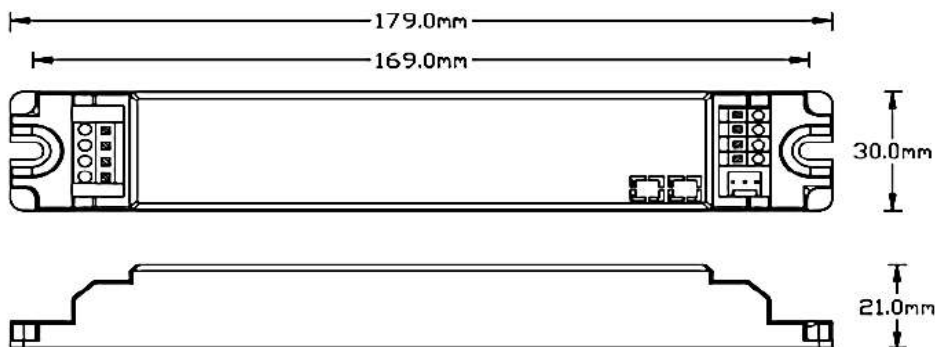

## Datos del Producto

Clave	Descripción	Pieza Caja	Peso (g)	EAN 10	Dimensiones EAN10 (mm)	Peso EAN 10 (g)	EAN 40	Dimensiones EAN40 (mm)	Peso EAN 40 (g)
<b>80354</b>	LEDVANCE DAMP-PROOF LED EMERG 42W/840	6	1600	405807540 1341	1205x82x73	1600	405807540 1358	1210x170x150	9600
<b>80355</b>	LEDVANCE DAMP-PROOF LED EMERG 42W/865	6	1600	405807540 1365	1205x82x73	1600	405807540 1372	1210x170x150	9600
<b>80356</b>	LEDVANCE DAMP-PROOF LED EMERG 60W/840	6	1850	405807540 1396	1505x82x73	1850	405807540 1402	1510x170x150	11100
<b>80357</b>	LEDVANCE DAMP-PROOF LED EMERG 60W/865	6	1850	405807540 1419	1505x82x73	1850	405807540 1426	1510x170x150	11100

## Dimensiones Del Producto

**42W**

**60W**

## Dimensiones del Driver de Emergencia

## Dimensiones de Bateria

**Diagrama Fotométrico**

**Curva Iluminación-Distancia**

**42W**

**60W**