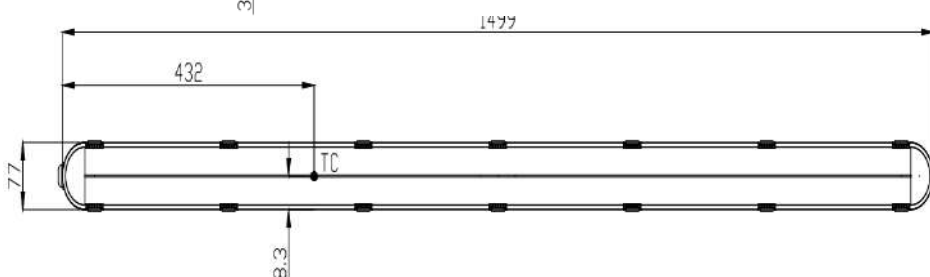

## Datos del Producto

Clave	Descripción	Pieza Caja	Peso (g)	EAN 10	Dimensiones EAN10 (mm)	Peso EAN 10 (g)	EAN 40	Dimensiones EAN40 (mm)	Peso EAN 40 (g)
<b>80354</b>	LEDVANCE DAMP-PROOF LED EMERG 42W/840	6	1600	405807540 1341	1205x82x73	1600	405807540 1358	1210x170x150	9600
<b>80355</b>	LEDVANCE DAMP-PROOF LED EMERG 42W/865	6	1600	405807540 1365	1205x82x73	1600	405807540 1372	1210x170x150	9600
<b>80356</b>	LEDVANCE DAMP-PROOF LED EMERG 60W/840	6	1850	405807540 1396	1505x82x73	1850	405807540 1402	1510x170x150	11100
<b>80357</b>	LEDVANCE DAMP-PROOF LED EMERG 60W/865	6	1850	405807540 1419	1505x82x73	1850	405807540 1426	1510x170x150	11100

## Dimensiones Del Producto

**42W**

**60W**

## Dimensiones de Bateria

**Diagrama Fotométrico**

**Curva Iluminación-Distancia**

**42W**

**60W**