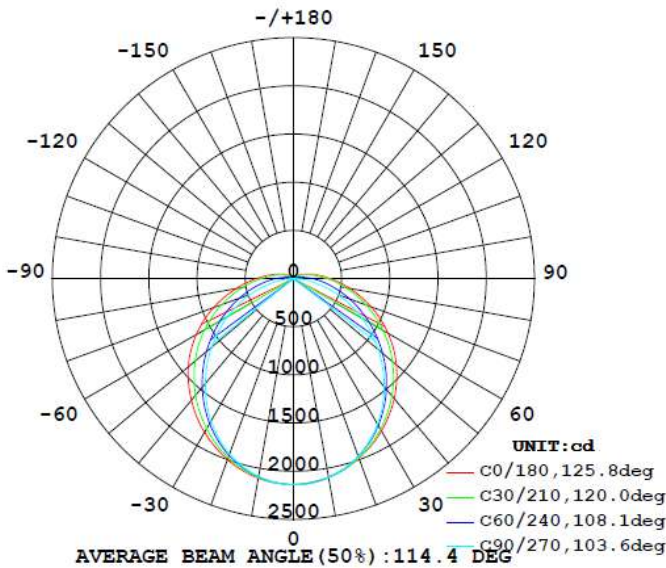

## Dimensiones Del Producto

**42W**

**60W**

## Dimensiones de Bateria

**Diagrama Fotométrico**

**Curva Iluminación-Distancia**

**42W**

**60W**