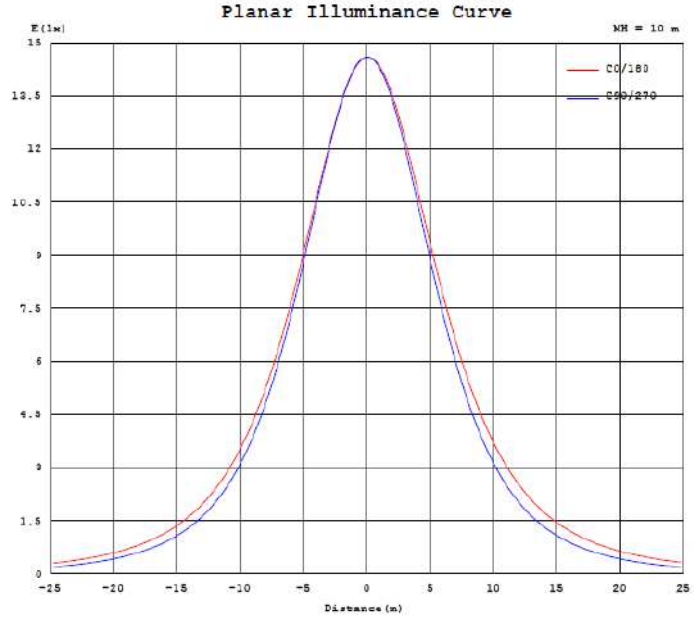

## Dimensiones del Driver de Emergencia

## Dimensiones de Bateria

**Diagrama Fotométrico**

**Curva Iluminación-Distancia**

**42W**

**60W**