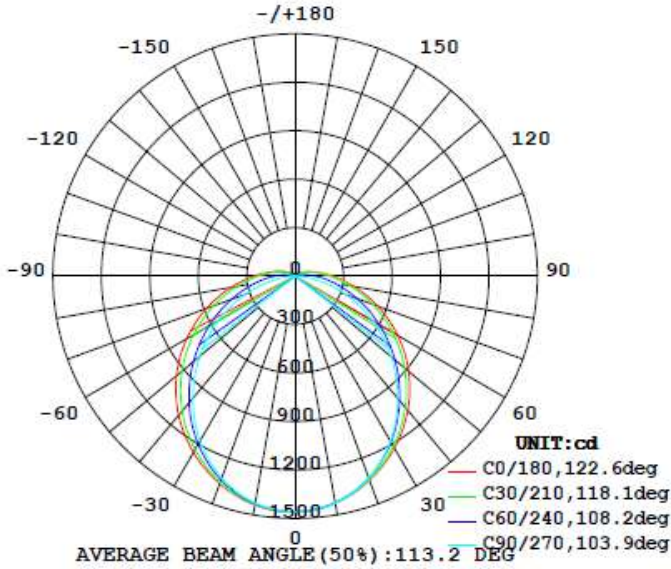

## Dimensiones Del Producto

**42W**

**60W**

## Dimensiones del Driver de Emergencia

## Dimensiones de Bateria

**Diagrama Fotométrico**

**Curva Iluminación-Distancia**

**42W**

**60W**