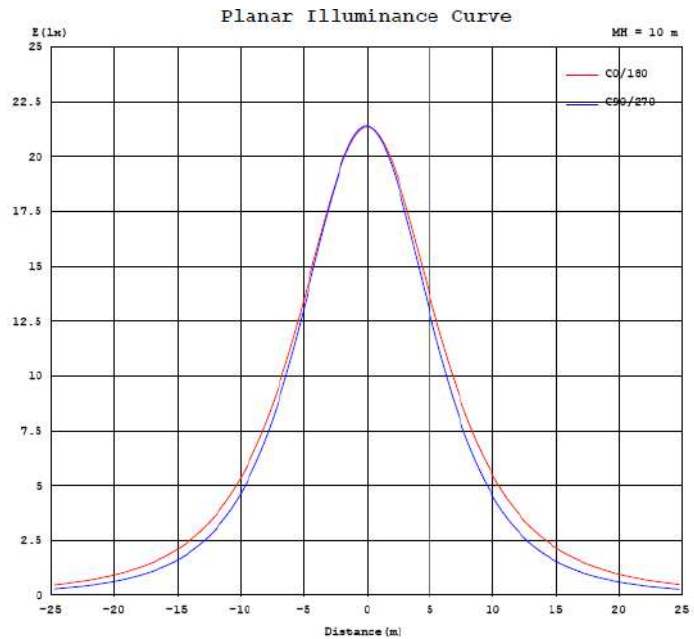

## Dimensiones de Bateria

**Diagrama Fotométrico**

**Curva Iluminación-Distancia**

**42W**

**60W**