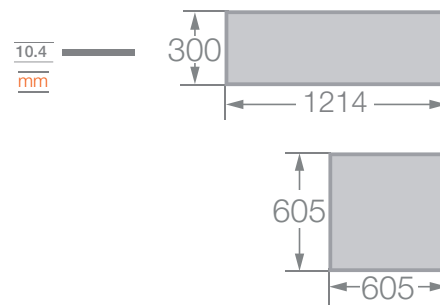

LEDVANCE® PANEL GAMA

Luminaria de techo para empotrar tipo panel, ideal para iluminación de proyectos de alta especificación que requieren maximizar la eficiencia eléctrica y luminosa. Diseño moderno y funcional que ayuda a distribuir la luz de manera homogénea, acabado en aluminio blanco mate de fácil instalación. Disponible en versión cuadrado y rectangular con dos opciones de temperatura de color: Blanco Frío (4000 K) y Luz de Día (6500 K). Atenuable.

APLICACIONES

Potencia (W)	Equivalencia Fluor. (W)	Flujo Luminoso (lm)	Ángulo de Apertura	Temp. de Color (K)	Vida Útil (h)	IRC	Dimensiones (mm)	Atenuable	Código Sku	Color de Producto	Unidades por Caja
32	3 x 17 T8	3 600	120°	○ 4000	50 000	>80	605 x 605 x 10.4	Si	7014827	Blanco	5
32	3 x 17 T8	3 600	120°	● 6500	50 000	>80	605 x 605 x 10.4	Si	7014828	Blanco	5
32	3 x 17 T8	3 600	120°	○ 4000	50 000	>80	300 x 1214 x 10.4	Si	7014892	Blanco	5
32	3 x 17 T8	3 600	120°	● 6500	50 000	>80	300 x 1214 x 10.4	Si	7014893	Blanco	5