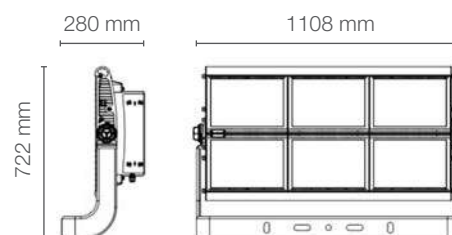

Powerful 1,500W Floodlight with polycarbonate lens, 240° adjustable arm and UVresistant aluminum injection finish. With an efficiency of 120 lm/W, three different opening angles, attenuatable and also 10kV surge protection. Safety and energy savings in a single product.

IK08

PERFOR-
MANCE
CLASS

APLICACIONES / APPLICATIONS

Código SKU	Potencia Power (W)	Equivalencia Equivalence AM (W)	Flujo Luminoso Luminous Flux (lm)	Ángulo de Apertura Opening Angle	Temp. de Color Color Temp. (K)	IRC CRI	Vida Útil (L70)	Dimensiones Dimensions (mm)	Color de Producto Product Color	Unidades por Caja Units per box
* 7017449	1 500	2 x 1500	180 000	8°	● 5700	>80	50 000	1108 x 722 x 280	Gris	1
* 7017450	1 500	2 x 1500	180 000	10°	● 5700	>80	50 000	1108 x 722 x 280	Gris	1
* 7017451	1 500	2 x 1500	180 000	12°	● 5700	>80	50 000	1108 x 722 x 280	Gris	1
* 7017452	1 500	2 x 1500	180 000	15°	● 5700	>80	50 000	1108 x 722 x 280	Gris	1
* 7017453	1 500	2 x 1500	180 000	22°	● 5700	>80	50 000	1108 x 722 x 280	Gris	1
* 7017454	1 500	2 x 1500	180 000	30°	● 5700	>80	50 000	1108 x 722 x 280	Gris	1
* 7017455	1 500	2 x 1500	180 000	60°	● 5700	>80	50 000	1108 x 722 x 280	Gris	1