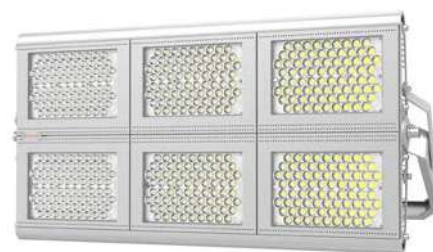

LEDVANCE® FLOODLIGHT HIGH POWER 1.5 KW

Potentes proyector de luz de 1 500W con lente de policarbonato, brazo ajustable de 240° y acabado en inyección de aluminio resistente a radiación UV. Con una eficacia de 120 lm/W, tres diferentes ángulos de apertura, atenuable y además protección contra sobretensiones de 10kV. Seguridad y ahorro de energía en un solo producto.

Powerful 1,500W Floodlight with polycarbonate lens, 240° adjustable arm and UVresistant aluminum injection finish. With an efficiency of 120 lm/W, three different opening angles, attenuatable and also 10kV surge protection. Safety and energy savings in a single product.

IK08

PERFOR-
MANCE
CLASS

APLICACIONES / APPLICATIONS

Código SKU	Potencia Power (W)	Equivalencia Equivalence AM (W)	Flujo Luminoso Luminous Flux (lm)	Ángulo de Apertura Opening Angle	Temp. de Color Color Temp. (K)	IRC CRI	Vida Útil (L70)	Dimensiones Dimensions (mm)	Color de Producto Product Color	Unidades por Caja Units per box
* 7017449	1 500	2 x 1500	180 000	8°	● 5700	>80	50 000	1108 x 722 x 280	Gris	1
* 7017450	1 500	2 x 1500	180 000	10°	● 5700	>80	50 000	1108 x 722 x 280	Gris	1
* 7017451	1 500	2 x 1500	180 000	12°	● 5700	>80	50 000	1108 x 722 x 280	Gris	1
* 7017452	1 500	2 x 1500	180 000	15°	● 5700	>80	50 000	1108 x 722 x 280	Gris	1
* 7017453	1 500	2 x 1500	180 000	22°	● 5700	>80	50 000	1108 x 722 x 280	Gris	1
* 7017454	1 500	2 x 1500	180 000	30°	● 5700	>80	50 000	1108 x 722 x 280	Gris	1
* 7017455	1 500	2 x 1500	180 000	60°	● 5700	>80	50 000	1108 x 722 x 280	Gris	1