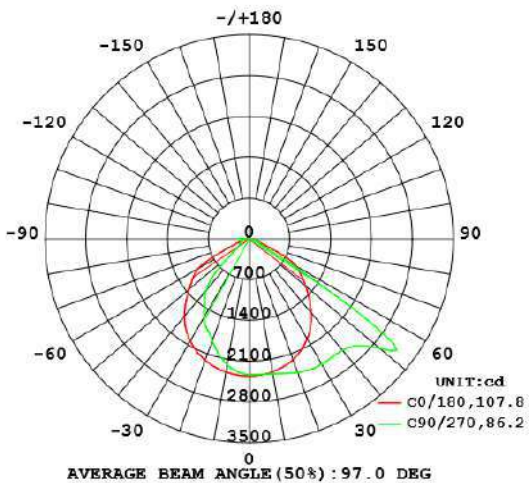

Potencia Nominal	28W	45W	70W
Flujo Luminoso	3 640 lm	5 850 lm	9 100 lm
Equivalencia	1 x AM 175W	1 x AM 250W	1 x AM 400W
Tensión Nominal	120-277 V~		
Frecuencia	50/60 Hz		
Eficiencia	130 lm/W		
Temperatura de Color	4 000 K / 6 500 K		
Índice de Reproducción de Color (IRC)	>80		
Factor de Potencia	>0.95		
Ángulo de Apertura	110°		
Vida Útil	50 000 h (L70)		
Atenuable	1-10V		
Índice de Protección	IP65		
Protección contra Impactos Mecánicos	IK08		
Garantía	5 años		
Mínima y Máxima Temperatura de Operación	-40~...+45°C		
Mínima y Máxima Temperatura de Almacenaje	-40~...+70°C		
Distorsión de Armónicas (THD)	<20%		
Supresor de Picos	2 kV		
Material de la luminaria	Aluminio		
Lente	Policarbonato		

Dimensiones

Datos del Producto

Clave	Descripción	Pieza Caja	Peso (g)	EAN 10	Dimensiones EAN10 (mm)	Peso EAN 10 (g)	EAN 40	Dimensiones EAN40 (mm)	Peso EAN 40 (g)
7016831	LEDVANCE WALL PACK 28W 4000K	4	1960	405807538 3005	350x185x230	2300	405807538 3012	395x370x495	10080
7016832	LEDVANCE WALL PACK 28W 6500K	4	1960	405807538 3029	350x185x230	2300	405807538 3036	395x370x495	10080
7016834	LEDVANCE WALL PACK 45W 4000K	4	2018	405807538 3043	350x185x230	2358	405807538 3050	395x370x495	10312
7016835	LEDVANCE WALL PACK 45W 6500K	4	2018	405807538 3067	350x185x230	2358	405807538 3074	395x370x495	10312
7016836	LEDVANCE WALL PACK 70W 4000K	4	2282	405807538 3081	350x185x230	2622	405807538 3098	395x370x495	11368
7016839	LEDVANCE WALL PACK 70W 6500K	4	2282	405807538 3104	350x185x230	2622	405807538 3111	395x370x495	11368

Diagrama Fotométrico

Curva Iluminación-Distancia

28 W

45 W

Diagrama Fotométrico

70 W