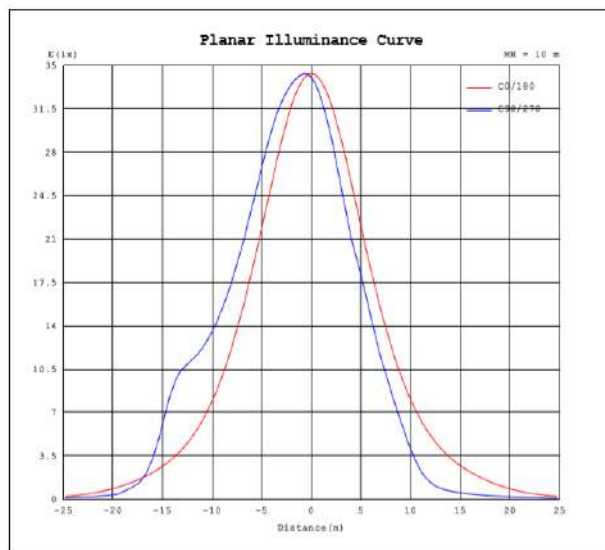

Potencia Nominal	28W	45W	70W
Flujo Luminoso	3 640 lm	5 850 lm	9 100 lm
Equivalencia	1 x AM 175W	1 x AM 250W	1 x AM 400W
Tensión Nominal	120-277 V~		
Frecuencia	50/60 Hz		
Eficiencia	130 lm/W		
Temperatura de Color	4 000 K / 6 500 K		
Índice de Reproducción de Color (IRC)	>80		
Factor de Potencia	>0.95		
Ángulo de Apertura	110°		
Vida Útil	50 000 h (L70)		
Atenuable	1-10V		
Índice de Protección	IP65		
Protección contra Impactos Mecánicos	IK08		
Garantía	5 años		
Mínima y Máxima Temperatura de Operación	-40~...+45°C		
Mínima y Máxima Temperatura de Almacenaje	-40~...+70°C		
Distorsión de Armónicas (THD)	<20%		
Supresor de Picos	2 kV		
Material de la luminaria	Aluminio		
Lente	Policarbonato		

Diagrama Fotométrico

Curva Iluminación-Distancia

28 W

45 W

Diagrama Fotométrico

70 W