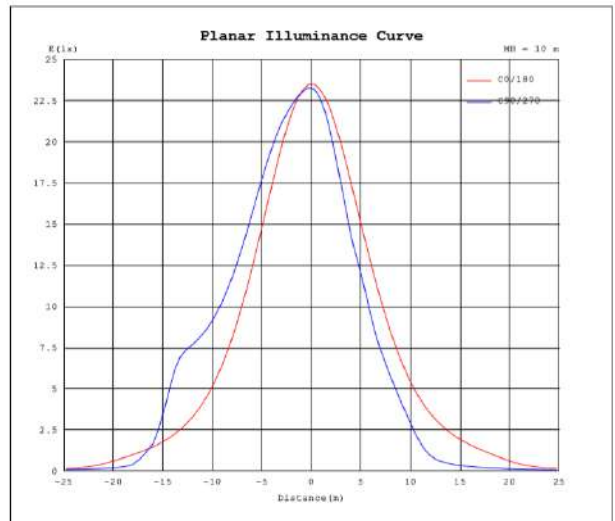

Potencia Nominal	28W	45W	70W
Flujo Luminoso	3 640 lm	5 850 lm	9 100 lm
Equivalencia	1 x AM 175W	1 x AM 250W	1 x AM 400W
Tensión Nominal	120-277 V~		
Frecuencia	50/60 Hz		
Eficiencia	130 lm/W		
Temperatura de Color	4 000 K / 6 500 K		
Índice de Reproducción de Color (IRC)	>80		
Factor de Potencia	>0.95		
Ángulo de Apertura	110°		
Vida Útil	50 000 h (L70)		
Atenuable	1-10V		
Índice de Protección	IP65		
Protección contra Impactos Mecánicos	IK08		
Garantía	5 años		
Mínima y Máxima Temperatura de Operación	-40~...+45°C		
Mínima y Máxima Temperatura de Almacenaje	-40~...+70°C		
Distorsión de Armónicas (THD)	<20%		
Supresor de Picos	2 kV		
Material de la luminaria	Aluminio		
Lente	Policarbonato		

Diagrama Fotométrico

Curva Iluminación-Distancia

28 W

45 W

Diagrama Fotométrico

70 W