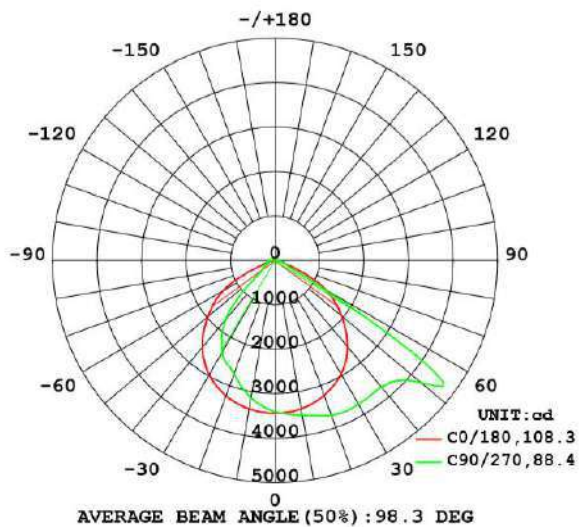

Potencia Nominal	28W	45W	70W
Flujo Luminoso	3 640 lm	5 850 lm	9 100 lm
Equivalencia	1 x AM 175W	1 x AM 250W	1 x AM 400W
Tensión Nominal	120-277 V~		
Frecuencia	50/60 Hz		
Eficiencia	130 lm/W		
Temperatura de Color	4 000 K / 6 500 K		
Índice de Reproducción de Color (IRC)	>80		
Factor de Potencia	>0.95		
Ángulo de Apertura	110°		
Vida Útil	50 000 h (L70)		
Atenuable	1-10V		
Índice de Protección	IP65		
Protección contra Impactos Mecánicos	IK08		
Garantía	5 años		
Mínima y Máxima Temperatura de Operación	-40~...+45°C		
Mínima y Máxima Temperatura de Almacenaje	-40~...+70°C		
Distorsión de Armónicas (THD)	<20%		
Supresor de Picos	2 kV		
Material de la luminaria	Aluminio		
Lente	Policarbonato		

Dimensiones

Datos del Producto

Clave	Descripción	Pieza Caja	Peso (g)	EAN 10	Dimensiones EAN10 (mm)	Peso EAN 10 (g)	EAN 40	Dimensiones EAN40 (mm)	Peso EAN 40 (g)
7016831	LEDVANCE WALL PACK 28W 4000K	4	1960	405807538 3005	350x185x230	2300	405807538 3012	395x370x495	10080
7016832	LEDVANCE WALL PACK 28W 6500K	4	1960	405807538 3029	350x185x230	2300	405807538 3036	395x370x495	10080
7016834	LEDVANCE WALL PACK 45W 4000K	4	2018	405807538 3043	350x185x230	2358	405807538 3050	395x370x495	10312
7016835	LEDVANCE WALL PACK 45W 6500K	4	2018	405807538 3067	350x185x230	2358	405807538 3074	395x370x495	10312
7016836	LEDVANCE WALL PACK 70W 4000K	4	2282	405807538 3081	350x185x230	2622	405807538 3098	395x370x495	11368
7016839	LEDVANCE WALL PACK 70W 6500K	4	2282	405807538 3104	350x185x230	2622	405807538 3111	395x370x495	11368

Diagrama Fotométrico

Curva Iluminación-Distancia

28 W

45 W

Diagrama Fotométrico

70 W