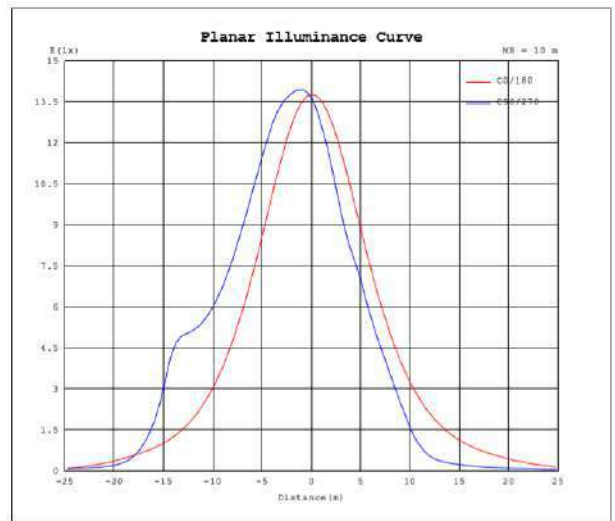

Datos del Producto

Clave	Descripción	Pieza Caja	Peso (g)	EAN 10	Dimensiones EAN10 (mm)	Peso EAN 10 (g)	EAN 40	Dimensiones EAN40 (mm)	Peso EAN 40 (g)
7016831	LEDVANCE WALL PACK 28W 4000K	4	1960	405807538 3005	350x185x230	2300	405807538 3012	395x370x495	10080
7016832	LEDVANCE WALL PACK 28W 6500K	4	1960	405807538 3029	350x185x230	2300	405807538 3036	395x370x495	10080
7016834	LEDVANCE WALL PACK 45W 4000K	4	2018	405807538 3043	350x185x230	2358	405807538 3050	395x370x495	10312
7016835	LEDVANCE WALL PACK 45W 6500K	4	2018	405807538 3067	350x185x230	2358	405807538 3074	395x370x495	10312
7016836	LEDVANCE WALL PACK 70W 4000K	4	2282	405807538 3081	350x185x230	2622	405807538 3098	395x370x495	11368
7016839	LEDVANCE WALL PACK 70W 6500K	4	2282	405807538 3104	350x185x230	2622	405807538 3111	395x370x495	11368

Diagrama Fotométrico

Curva Iluminación-Distancia

28 W