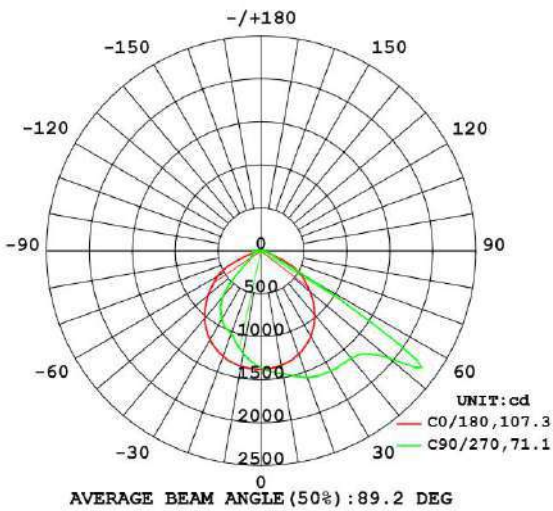

Potencia Nominal	28W	45W	70W
Flujo Luminoso	3 640 lm	5 850 lm	9 100 lm
Equivalencia	1 x AM 175W	1 x AM 250W	1 x AM 400W
Tensión Nominal	120-277 V~		
Frecuencia	50/60 Hz		
Eficiencia	130 lm/W		
Temperatura de Color	4 000 K / 6 500 K		
Índice de Reproducción de Color (IRC)	>80		
Factor de Potencia	>0.95		
Ángulo de Apertura	110°		
Vida Útil	50 000 h (L70)		
Atenuable	1-10V		
Índice de Protección	IP65		
Protección contra Impactos Mecánicos	IK08		
Garantía	5 años		
Mínima y Máxima Temperatura de Operación	-40~...+45°C		
Mínima y Máxima Temperatura de Almacenaje	-40~...+70°C		
Distorsión de Armónicas (THD)	<20%		
Supresor de Picos	2 kV		
Material de la luminaria	Aluminio		
Lente	Policarbonato		

Dimensiones

Datos del Producto

Clave	Descripción	Pieza Caja	Peso (g)	EAN 10	Dimensiones EAN10 (mm)	Peso EAN 10 (g)	EAN 40	Dimensiones EAN40 (mm)	Peso EAN 40 (g)
7016831	LEDVANCE WALL PACK 28W 4000K	4	1960	405807538 3005	350x185x230	2300	405807538 3012	395x370x495	10080
7016832	LEDVANCE WALL PACK 28W 6500K	4	1960	405807538 3029	350x185x230	2300	405807538 3036	395x370x495	10080
7016834	LEDVANCE WALL PACK 45W 4000K	4	2018	405807538 3043	350x185x230	2358	405807538 3050	395x370x495	10312
7016835	LEDVANCE WALL PACK 45W 6500K	4	2018	405807538 3067	350x185x230	2358	405807538 3074	395x370x495	10312
7016836	LEDVANCE WALL PACK 70W 4000K	4	2282	405807538 3081	350x185x230	2622	405807538 3098	395x370x495	11368
7016839	LEDVANCE WALL PACK 70W 6500K	4	2282	405807538 3104	350x185x230	2622	405807538 3111	395x370x495	11368

Diagrama Fotométrico

Curva Iluminación-Distancia

28 W

45 W

Diagrama Fotométrico

70 W