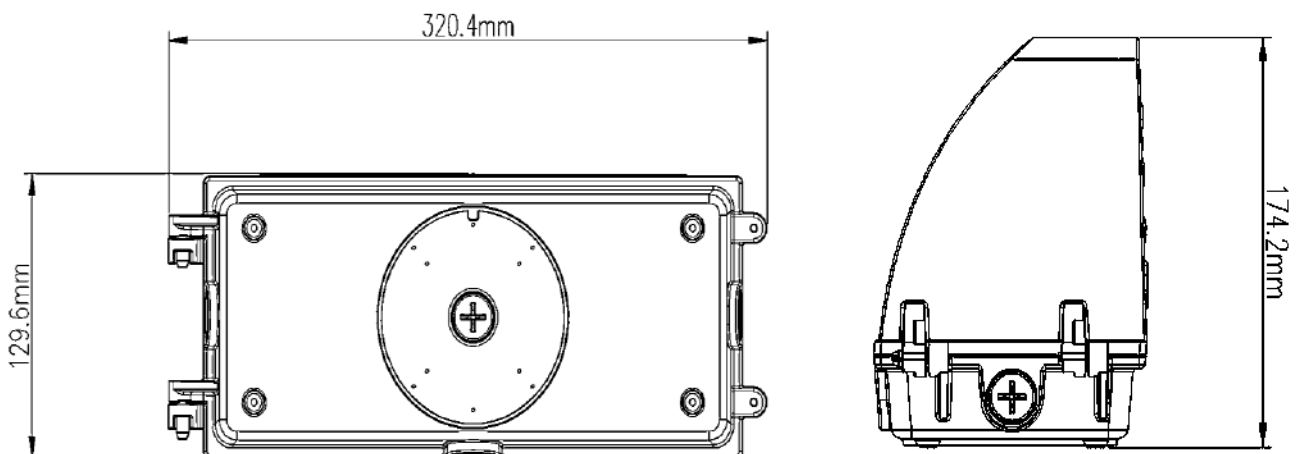

Potencia Nominal	28W	45W	70W
Flujo Luminoso	3 640 lm	5 850 lm	9 100 lm
Equivalencia	1 x AM 175W	1 x AM 250W	1 x AM 400W
Tensión Nominal	120-277 V~		
Frecuencia	50/60 Hz		
Eficiencia	130 lm/W		
Temperatura de Color	4 000 K / 6 500 K		
Índice de Reproducción de Color (IRC)	>80		
Factor de Potencia	>0.95		
Ángulo de Apertura	110°		
Vida Útil	50 000 h (L70)		
Atenuable	1-10V		
Índice de Protección	IP65		
Protección contra Impactos Mecánicos	IK08		
Garantía	5 años		
Mínima y Máxima Temperatura de Operación	-40~...+45°C		
Mínima y Máxima Temperatura de Almacenaje	-40~...+70°C		
Distorsión de Armónicas (THD)	<20%		
Supresor de Picos	2 kV		
Material de la luminaria	Aluminio		
Lente	Policarbonato		

Dimensiones

Datos del Producto

Clave	Descripción	Pieza Caja	Peso (g)	EAN 10	Dimensiones EAN10 (mm)	Peso EAN 10 (g)	EAN 40	Dimensiones EAN40 (mm)	Peso EAN 40 (g)
7016831	LEDVANCE WALL PACK 28W 4000K	4	1960	405807538 3005	350x185x230	2300	405807538 3012	395x370x495	10080
7016832	LEDVANCE WALL PACK 28W 6500K	4	1960	405807538 3029	350x185x230	2300	405807538 3036	395x370x495	10080
7016834	LEDVANCE WALL PACK 45W 4000K	4	2018	405807538 3043	350x185x230	2358	405807538 3050	395x370x495	10312
7016835	LEDVANCE WALL PACK 45W 6500K	4	2018	405807538 3067	350x185x230	2358	405807538 3074	395x370x495	10312
7016836	LEDVANCE WALL PACK 70W 4000K	4	2282	405807538 3081	350x185x230	2622	405807538 3098	395x370x495	11368
7016839	LEDVANCE WALL PACK 70W 6500K	4	2282	405807538 3104	350x185x230	2622	405807538 3111	395x370x495	11368